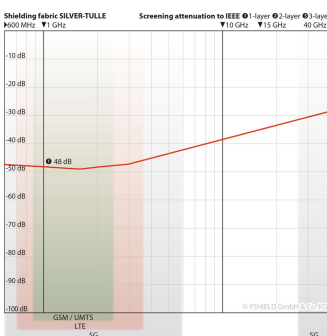

YSHIELD® BTP | Abschirmbaldachin | Pyramide | SILVER-TULLE

Aus Stoff Silver-Tulle mit 48 dB Schirmdämpfung bei 1 GHz. Pyramidenform für Einzelbetten. Saumumfang unten: 1150 cm, Höhe: 240 cm.

Eigenschaften

Schirmdämpfung & Erdung

- Dieses Produkt schirmt **hochfrequente elektromagnetische Felder** (HF) ab. Die angegebenen dB-Werte gelten bei 1 GHz, andere Frequenzen siehe Diagramm. Messungen von 600 MHz bis 40 GHz nach Standards ASTM D4935-10 oder IEEE Std 299-2006, siehe Prüfbericht und Gutachten oben.
- Dieses Produkt mit elektrisch leitfähiger Oberfläche schirmt **niederfrequente elektrische Wechselfelder** (NF) ab. Dazu ist eine **Erdung erforderlich**, konkret eine Einbindung in den Funktionspotentialausgleich (FPA), passende Komponenten finden Sie unter "Erdung".