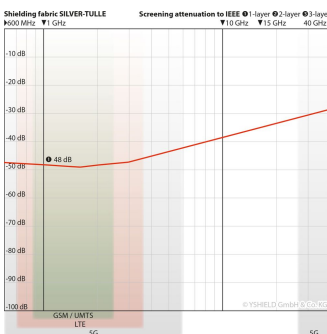

YSHIELD® Silver-Tulle

Eigenschaften

Stoffe zur Auswahl:	Formen zur Auswahl:
Silver-Tulle: High-End Stoff mit maximaler Schirmdämpfung. Gute Licht- und Luftdurchlässigkeit, mechanisch stabil, knitterfrei. Schirmdämpfung 48 dB. <u>Erdbar</u> mit unserer Klett-Erdungsplatte GV.	Pyramide Einzelbett: Für die schnelle Montage oder bei starker Dachschräge für Einzelbetten bis 100 cm Breite. <u>Maße</u> (+/- 5 % Toleranz): Saumumfang unten 1150 cm, Höhe 240 cm. <u>Eingang:</u> Durch eine überlappende Öffnung. <u>Montage:</u> Aufhängung mit innenliegendem Ring über einen Punkt an der Decke. <u>Lieferumfang:</u> Baldachin, Befestigungsmaterial, 100 cm Ring.
Voile: Von Swiss Shield® mit <u>besten Allroundeigenschaften</u> und hoher Schirmdämpfung. Hohe Licht- und Luftdurchlässigkeit, mechanisch stabil, knitterfrei. Schirmdämpfung 36 dB. Nicht erdbar.	Kasten für Einzelbett: Großzügiges Raumgefühl für Einzelbetten bis 120 cm Breite. <u>Maße</u> (+/- 5 % Toleranz): Breite 120 cm, Tiefe 220 cm, Höhe 220 cm. <u>Eingang:</u> Eine überlappende Öffnung. <u>Montage:</u> Aufhängung vier Punkte an der Decke. Zur Stabilisierung der Kastenform können in die oben eingenähten Laschen Stangen (nicht im Lieferumfang) eingeschoben werden. <u>Lieferumfang:</u> Baldachin, Befestigungsmaterial.
Naturell: Von Swiss Shield® aus <u>Öko-Baumwolle</u> mit hoher Schirmdämpfung. Noch akzeptable Licht- und Luftdurchlässigkeit, knittert stark. Schirmdämpfung 38 dB. Nicht erdbar.	Kasten für Doppelbett: Großzügiges Raumgefühl für Einzelbetten bis 220 cm Breite. <u>Maße</u> (+/- 5 % Toleranz): Breite 220 cm, Tiefe 220 cm, Höhe 220 cm. <u>Eingang:</u> Zwei überlappende Öffnungen. <u>Montage:</u> Aufhängung vier Punkte an der Decke. Zur Stabilisierung der Kastenform können in die oben eingenähten Laschen Stangen (nicht im Lieferumfang) eingeschoben werden. <u>Lieferumfang:</u> Baldachin, Befestigungsmaterial.
Andere Stoffe: Gerne nähen wir aus allen anderen Stoffen einen Baldachin für Sie. Fragen Sie nach einem Angebot.	Andere Formen / Maße: Gerne nähen wir einen Baldachin für Sie in beliebiger Größe. Fragen Sie nach einem Angebot.

Schirmdämpfung & Erdung

- Dieses Produkt schirmt **hochfrequente elektromagnetische Felder** (HF) ab. Die angegebenen dB-Werte gelten bei 1 GHz, andere Frequenzen siehe Diagramm. Messungen von 600 MHz bis 40 GHz nach Standards ASTM D4935-10 oder IEEE Std 299-2006, siehe Prüfbericht und Gutachten oben.
- Dieses Produkt mit elektrisch leitfähiger Oberfläche schirmt **niederfrequente elektrische Wechselfelder** (NF) ab. Dazu ist eine **Erdung erforderlich**, konkret eine Einbindung in den Funktionspotentialausgleich (FPA), passende Komponenten finden Sie unter "Erdung".

Silberprodukte