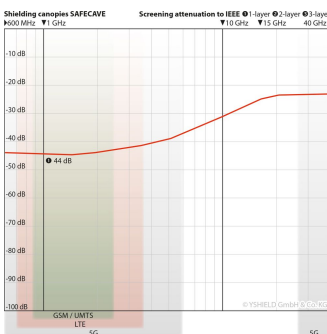

YSHIELD® BSK2

Eigenschaften

Mit einem Produkt unserer Serie SAFECAVE entscheiden Sie sich für Baldachine, Zelte zur Abschirmung eines Schlafplatzes, Wohnplatzes oder Arbeitsplatzes. Der SAFECAVE ist übersetzt sprichwörtlich **Ihre sichere Höhle** zum Schutz vor elektromagnetischen Feldern.

Abgeschirmter Baldachin in Kastenform für Doppelbetten bis 220 cm Breite. Die Kastenform bietet das beste Raumgefühl, kann aber nicht bei Dachschrägen aufgehängt werden. **Eingang:** Durch zwei überlappende Öffnungen. **Montage:** Aufhängung über vier Punkte an der Decke. Zur Stabilisierung der Kastenform können in die zwei oben eingenähten Laschen Stangen (nicht im Lieferumfang) eingeschoben werden. **Erdung:** Erdung mit unserem magnetischen Erdungsanschluss **GCM** (nicht im Lieferumfang).

Genäht aus einem hochwertigen Silberstoff mit hoher Licht- und Luftdurchlässigkeit. **Einzigartig in dieser Preisklasse ist die sehr hohe Schirmdämpfung von 44 dB.**

Technische Daten

- Maße: Breite 220 cm, Tiefe 220 cm, Höhe 220 cm, (+/- 5 % Toleranz)
- **Schirmdämpfung: 44 dB**
- Farbe: Silberbeige
- Rohstoffe: 80 % Nylon, 20 % Silber
- Lieferumfang: Baldachin, Befestigungsmaterial

Schirmdämpfung & Erdung

- Dieses Produkt schirmt **hochfrequente elektromagnetische Felder** (HF) ab. Die angegebenen dB-Werte gelten bei 1 GHz, andere Frequenzen siehe Diagramm. Messungen von 600 MHz bis 40 GHz nach Standards ASTM D4935-10 oder IEEE Std 299-2006, siehe Prüfbericht und Gutachten oben.
- Dieses Produkt mit elektrisch leitfähiger Oberfläche schirmt **niederfrequente elektrische Wechselfelder** (NF) ab. Dazu ist eine **Erdung erforderlich**, konkret eine Einbindung in den Funktionspotentialausgleich (FPA), passende Komponenten finden Sie unter "Erdung".

Silberprodukte

- Silberprodukte **verfärben sich** im Laufe der Zeit und haben schon ab Werk Flecken. Wenn Sie keine Verfärbungen akzeptieren können, wählen Sie bitte Stoffe von Swiss Shield®.
- Silberstoffe haben eine **begrenzte Haltbarkeit**, die Lebensdauer hängt von der Häufigkeit der Bewegung ab.
- Unsere Silberstoffe enthalten **kein Nano-Silber**, sondern eine dicke metallische Silberschicht.

Pflegehinweise

- **Schonendes Waschen bei 30°C** ausschliesslich mit unseren TEXCARE Waschmitteln
- Nicht bügeln
- Nicht im Trockner trocknen
- Nicht bleichen
- Nicht chemisch reinigen