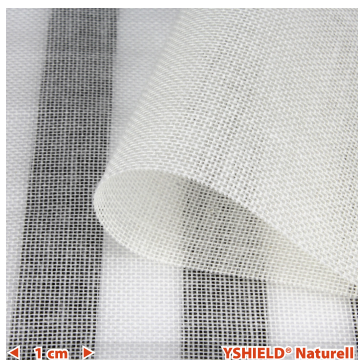

YSHIELD® BNE | Abschirmbaldachin | Einzelbett | NATURELL

Aus Stoff Naturell mit 38 dB Schirmdämpfung bei 1 GHz. Kastenform für Einzelbetten. Breite: 120 cm, Tiefe: 220 cm, Höhe: 220 cm.

Eigenschaften

Stoffe zur Auswahl:	Formen zur Auswahl:
Silver-Tulle: High-End Stoff mit maximaler Schirmdämpfung. Gute Licht- und Luftdurchlässigkeit, mechanisch stabil, knitterfrei. Schirmdämpfung 50 dB. Erdbar mit unserer Klett-Erdungsplatte GV.	Pyramide Einzelbett: Für die schnelle Montage oder bei starker Dachschräge für Einzelbetten bis 100 cm Breite. Maße (+/- 5 % Toleranz): Saumumfang unten 1150 cm, Höhe 240 cm. Eingang: Durch eine überlappende Öffnung. Montage: Aufhängung mit innenliegendem Ring über einen Punkt an der Decke. Lieferumfang: Baldachin, Befestigungsmaterial, 100 cm Ring.
Voile: Von Swiss Shield® mit besten Allroundeigenschaften und hoher Schirmdämpfung. Hohe Licht- und Luftdurchlässigkeit, mechanisch stabil, knitterfrei. Schirmdämpfung 36 dB. Nicht erdbar.	Kasten für Einzelbett: Großzügiges Raumgefühl für Einzelbetten bis 120 cm Breite. Maße (+/- 5 % Toleranz): Breite 120 cm, Tiefe 220 cm, Höhe 220 cm. Eingang: Eine überlappende Öffnung. Montage: Aufhängung vier Punkte an der Decke. Zur Stabilisierung der Kastenform können in die oben eingenähten Laschen Stangen (nicht im Lieferumfang) eingeschoben werden. Lieferumfang: Baldachin, Befestigungsmaterial.
Naturell: Von Swiss Shield® aus Öko-Baumwolle mit hoher Schirmdämpfung. Noch akzeptable Licht- und Luftdurchlässigkeit, knittert stark. Schirmdämpfung 38 dB. Nicht erdbar.	Kasten für Doppelbett: Großzügiges Raumgefühl für Einzelbetten bis 220 cm Breite. Maße (+/- 5 % Toleranz): Breite 220 cm, Tiefe 220 cm, Höhe 220 cm. Eingang: Zwei überlappende Öffnungen. Montage: Aufhängung vier Punkte an der Decke. Zur Stabilisierung der Kastenform können in die oben eingenähten Laschen Stangen (nicht im Lieferumfang) eingeschoben werden. Lieferumfang: Baldachin, Befestigungsmaterial.
Andere Stoffe: Gerne nähen wir aus allen anderen Stoffen einen Baldachin für Sie. Fragen Sie nach einem Angebot.	Andere Formen / Maße: Gerne nähen wir einen Baldachin für Sie in beliebiger Größe. Fragen Sie nach einem Angebot.

Schirmung | Erdung

- Dieses Produkt schirmt **hochfrequente elektromagnetische Felder (HF)** ab. Die angegebenen dB-Werte gelten bei 1 GHz, andere Frequenzen siehe Diagramm. Prüfberichte von 40/600 MHz bis 40 GHz nach Standards ASTM D4935-10 oder IEEE Std 299-2006, siehe Prüfbericht oben.
- Dieses Produkt ohne elektrisch leitfähige Oberfläche schirmt keine niederfrequenten elektrischen Wechselfelder (NF) ab.

Swiss Shield® Abschirmstoffe

Dieser Stoff wird von Swiss Shield® in der Schweiz mit einem patentierten, **unsichtbaren Hightech-Garn** hergestellt. Wir bei YSHIELD schätzen die konstant hohe Qualität, nicht umsonst sind wir der weltweit größte Swiss Shield® Händler.

Pflegehinweise

- **Schonendes Waschen bei 30°C ausschließlich mit unseren TEXCARE Waschmitteln**
- **Bügeln ohne Dampf bei Stufe 1**
- **Trocknen bei geringer Temperatur**
- Nicht bleichen
- Nicht chemisch reinigen