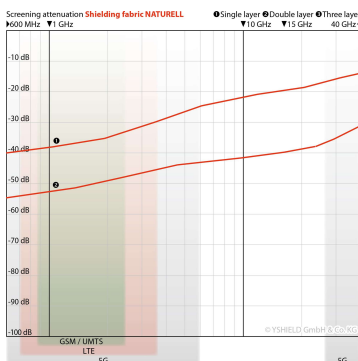

YSHIELD® BNE | Abschirmbaldachin | Einzelbett | NATURELL

Aus Stoff Naturell mit 38 dB Schirmdämpfung bei 1 GHz. Kastenform für Einzelbetten. Breite: 120 cm, Tiefe: 220 cm, Höhe: 220 cm.

Eigenschaften

Stoffe zur Auswahl:	Formen zur Auswahl:
Silver-Tulle: High-End Stoff mit maximaler Schirmdämpfung. Gute Licht- und Luftdurchlässigkeit, mechanisch stabil, knitterfrei. Schirmdämpfung 50 dB. Erdbar mit unserer Klett-Erdungsplatte GV.	Pyramide Einzelbett: Für die schnelle Montage oder bei starker Dachschräge für Einzelbetten bis 100 cm Breite. Maße (+/- 5 % Toleranz): Saumumfang unten 1150 cm, Höhe 240 cm. Eingang: Durch eine überlappende Öffnung. Montage: Aufhängung mit innenliegendem Ring über einen Punkt an der Decke. Lieferumfang: Baldachin, Befestigungsmaterial, 100 cm Ring.
Voile: Von Swiss Shield® mit besten Allroundeigenschaften und hoher Schirmdämpfung. Hohe Licht- und Luftdurchlässigkeit, mechanisch stabil, knitterfrei. Schirmdämpfung 36 dB. Nicht erdbar.	Kasten für Einzelbett: Großzügiges Raumgefühl für Einzelbetten bis 120 cm Breite. Maße (+/- 5 % Toleranz): Breite 120 cm, Tiefe 220 cm, Höhe 220 cm. Eingang: Eine überlappende Öffnung. Montage: Aufhängung vier Punkte an der Decke. Zur Stabilisierung der Kastenform können in die oben eingenähten Laschen Stangen (nicht im Lieferumfang) eingeschoben werden. Lieferumfang: Baldachin, Befestigungsmaterial.
Naturell: Von Swiss Shield® aus Öko-Baumwolle mit hoher Schirmdämpfung. Noch akzeptable Licht- und Luftdurchlässigkeit, knittert stark. Schirmdämpfung 38 dB. Nicht erdbar.	Kasten für Doppelbett: Großzügiges Raumgefühl für Einzelbetten bis 220 cm Breite. Maße (+/- 5 % Toleranz): Breite 220 cm, Tiefe 220 cm, Höhe 220 cm. Eingang: Zwei überlappende Öffnungen. Montage: Aufhängung vier Punkte an der Decke. Zur Stabilisierung der Kastenform können in die oben eingenähten Laschen Stangen (nicht im Lieferumfang) eingeschoben werden. Lieferumfang: Baldachin, Befestigungsmaterial.
Andere Stoffe: Gerne nähen wir aus allen anderen Stoffen einen Baldachin für Sie. Fragen Sie nach einem Angebot.	Andere Formen / Maße: Gerne nähen wir einen Baldachin für Sie in beliebiger Größe. Fragen Sie nach einem Angebot.

Schirmung | Erdung

- Dieses Produkt schirmt **hochfrequente elektromagnetische Felder (HF)** ab. Die angegebenen dB-Werte gelten bei 1 GHz, andere Frequenzen siehe Diagramm. Prüfberichte von 40/600 MHz bis 40 GHz nach Standards ASTM D4935-10 oder IEEE Std 299-2006, siehe Prüfbericht oben.
- Dieses Produkt ohne elektrisch leitfähige Oberfläche schirmt keine niederfrequenten elektrischen Wechselfelder (NF) ab.

Swiss Shield® Abschirmstoffe

Dieser Stoff wird von Swiss Shield® in der Schweiz mit einem patentierten, **unsichtbaren Hightech-Garn** hergestellt. Wir bei YSHIELD schätzen die konstant hohe Qualität, nicht umsonst sind wir der weltweit größte Swiss Shield® Händler.

Pflegehinweise

- **Schonendes Waschen bei 30°C ausschließlich mit unseren TEXCARE Waschmitteln**
- **Bügeln ohne Dampf bei Stufe 1**
- **Trocknen bei geringer Temperatur**
- Nicht bleichen
- Nicht chemisch reinigen