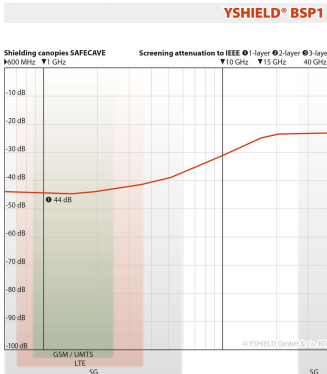

YSHIELD® BSP1

Eigenschaften

Mit einem Produkt unserer Serie SAFECAVE entscheiden Sie sich für Baldachine, Zelte zur Abschirmung eines Schlafplatzes, Wohnplatzes oder Arbeitsplatzes. Der SAFECAVE ist übersetzt sprichwörtlich **Ihre sichere Höhle** zum Schutz vor elektromagnetischen Feldern.

Abgeschirmter Baldachin in Pyramidenform für Einzelbetten bis 100 cm Breite. **Wir empfehlen diesem Baldachin nur bei flachen Betten ohne hohe Aufbauten!** Die Pyramidenform ist ideal wenn Dachschrägen vorhanden sind, dafür ist das Raumgefühl wegen der Schrägen eingeschränkt.

Eingang: Durch eine überlappende Öffnung. **Montage:** Aufhängung über einen Punkt an der Decke.

Erdung: Erdung mit unserem magnetischen Erdungsanschluss **GCM** (nicht im Lieferumfang).

Genäht aus einem hochwertigen Silberstoff mit hoher Licht- und Luftdurchlässigkeit. **Einzigartig in dieser Preisklasse ist die sehr hohe Schirmdämpfung von 44 dB.**

Technische Daten

- Maße: Saumumfang unten 800 cm (+/- 5 % Toleranz)
- **Schirmdämpfung: 44 dB**
- Farbe: Silberbeige
- Rohstoffe: 80 % Nylon, 20 % Silber
- Lieferumfang: Baldachin, Befestigungsmaterial, eingenähter Ring 50 cm.

Schirmdämpfung & Erdung

- Dieses Produkt schirmt **hochfrequente elektromagnetische Felder** (HF) ab. Die angegebenen dB-Werte gelten bei 1 GHz, andere Frequenzen siehe Diagramm. Messungen von 600 MHz bis 40 GHz nach Standards ASTM D4935-10 oder IEEE Std 299-2006, siehe Prüfbericht und Gutachten oben.
- Dieses Produkt mit elektrisch leitfähiger Oberfläche schirmt **niederfrequente elektrische Wechselfelder** (NF) ab. Dazu ist eine **Erdung erforderlich**, konkret eine Einbindung in den Funktionspotentialausgleich (FPA), passende Komponenten finden Sie unter "Erdung".

Silberprodukte

- Silberprodukte **verfärben sich** im Laufe der Zeit und haben schon ab Werk Flecken. Wenn Sie keine Verfärbungen akzeptieren können, wählen Sie bitte Stoffe von Swiss Shield®.
- Silberstoffe haben eine **begrenzte Haltbarkeit**, die Lebensdauer hängt von der Häufigkeit der Bewegung ab.
- Unsere Silberstoffe enthalten **kein Nano-Silber**, sondern eine dicke metallische Silberschicht.

Pflegehinweise

- **Schonendes Waschen bei 30°C** ausschliesslich mit unseren TEXCARE Waschmitteln
- Nicht bügeln
- Nicht im Trockner trocknen
- Nicht bleichen
- Nicht chemisch reinigen