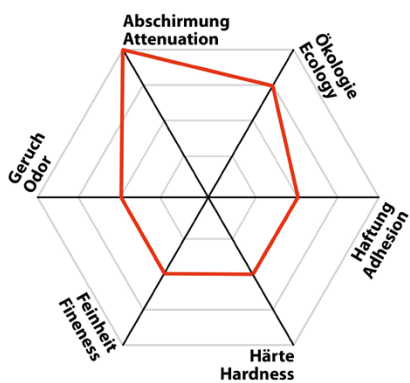

YSHIELD® MAX54

Als Abschirmfarbe zur Gebäudeschirmung

Abschirmfarbe zur Schirmung hochfrequenter elektromagnetischer Felder (HF) und niederfrequenter elektrischer Wechselfelder (NF).

Spezial Abschirmfarbe mit Fokus auf maximale Schirmung, wenn jedes dB zählt. Einschränkungen bei Härte und Abriebfestigkeit. Wegen des süßlichen Geruchs nur für Räume die bei der Verarbeitung nicht bewohnt werden.

Schirmdämpfung

Einlagig **43 dB**
Zweilagig **53 dB**
Dreilagig **63 dB**

Frostbeständigkeit

Dieses Produkt ist frostbeständig (5 geprüfte Frost-/Tauzyklen) und kann ganzjährig per Luft-/Seefracht versendet werden.

Inhaltsstoffe

Wasser, Naturgraphit, Reinacrylatdispersion, Carbon Black, Additive, Konservierungsmittel (BIT, INN, MIT).

Technische Daten

Diese finden Sie detailliert in der Übersichtstabelle und im technischen Merkblatt.

Bereit für 5G

Unsere Abschirmfarben haben eine fast lineare Schirmdämpfung über einen sehr großen Frequenzbereich inklusive